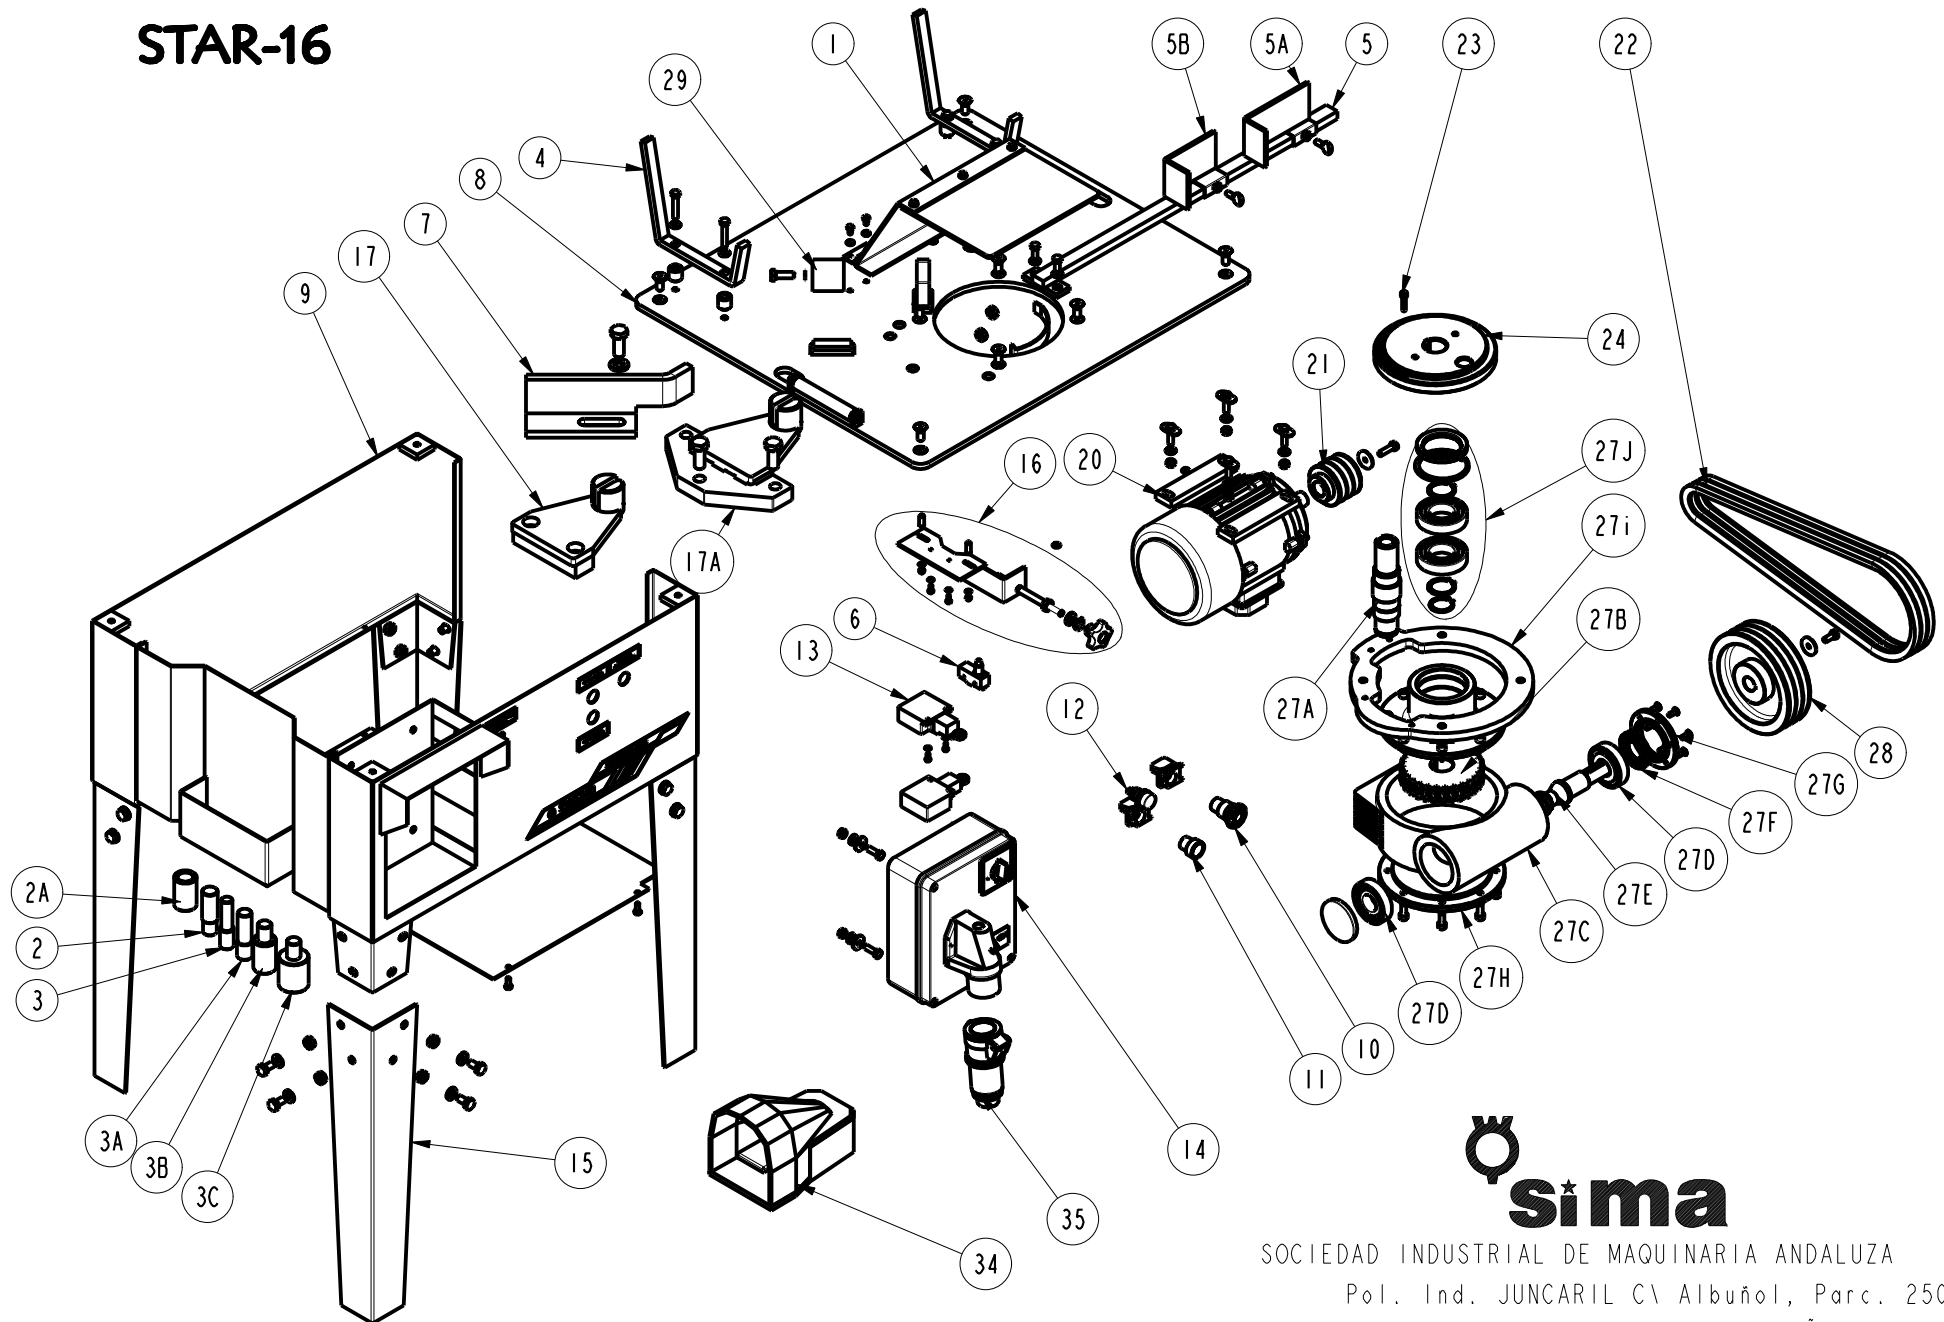

STAR-16

 **sima**

SOCIEDAD INDUSTRIAL DE MAQUINARIA ANDALUZA
Pol. Ind. JUNCARIL CA Albuñol, Parc. 250
18220 ALBOLOTE (Granada) ESPAÑA.

CUADRO ELECTRICO STAR-16