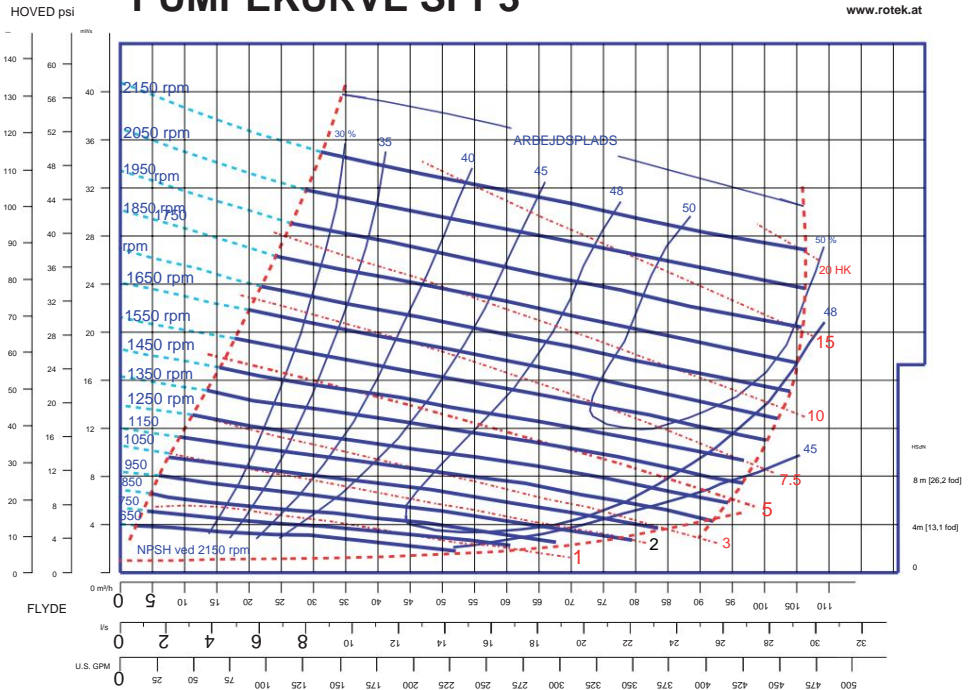

MODEL
SPP3

ROTEK ART.NR.
PUM282

FORBINDELSER
3"/75 mm 63,5 mm

FREMMELEGE ME

SELVFØLENDE
1,5/7,6m

SPECIFIKATION:

Fremmedlegemer op til maks. Ø 63,5 mm / 2,5"
 Hastighedsområde: 650 - 2.150 o/min
 Løbehjul: Ø 222,25 mm / 8,75"
 Egenvægt: 183 kg

PUMPEKURVE: **PUMPEKURVE SPP3**

Sugehøjde afhængig af akselhastighed:

Hastighedsområde [min-1]	sugehøjde [m]
650 - 750	1,5
850 - 950	2,4
1.050 - 1.150	3,0
1.250 - 1.350	3,5

Hastighedsområde [min-1]	sugehøjde [m]
1.450 - 1.550	6,4
1.650 - 1.750	6,7
1.850 - 1.950	7,6
2.050 - 2.150	7,6

DIMENSIONER SPP3

www.rotek.at

DIMENSIONER i mm [tommer]: