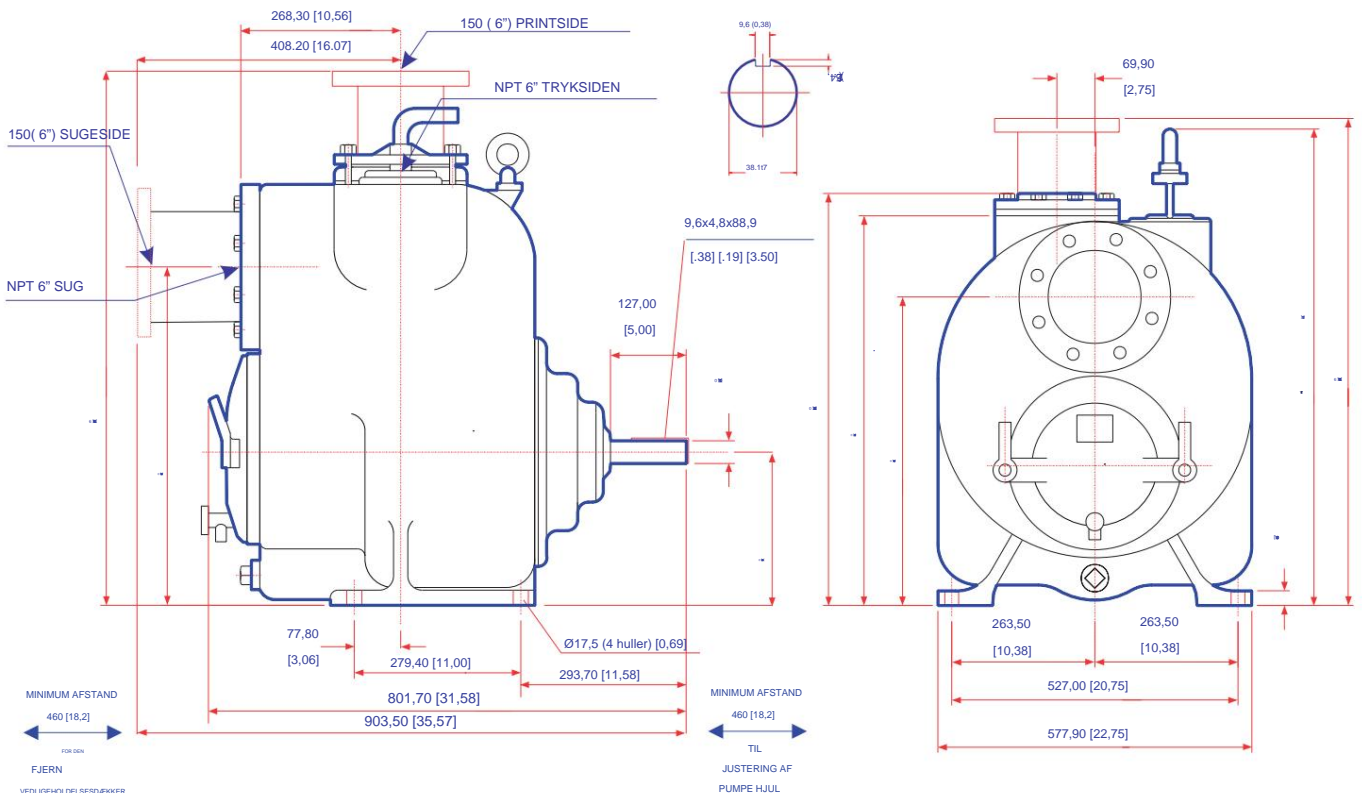

MODEL
SPP6
ROTEK ART.NR.
PUM162
FORBINDELSER
6"/150 mm 76,2 mm
FREMMELEGE
SELVFØLENDE
2,4/7,0m

SPECIFIKATION:

Fremmedlegemer op til maks. Ø 76,2 mm / 3"

Hastighedsområde: 650 - 1.550 o/min

Løbehjul: Ø 314,32 mm / 12 3/8"

Egenvægt: 364 kg

Sugehøjde afhængig af akselhastighed:

Hastighedsområde [min-1]	sugehøjde [m]
650 - 750	2.4
850 - 950	3.6
1.250 - 1.350	6.4

DIMENSIONER SPP6
DIMENSIONER i mm [tommer]:

PUMPEKURVE:

HOVED

PUMPEKURVE SPP6