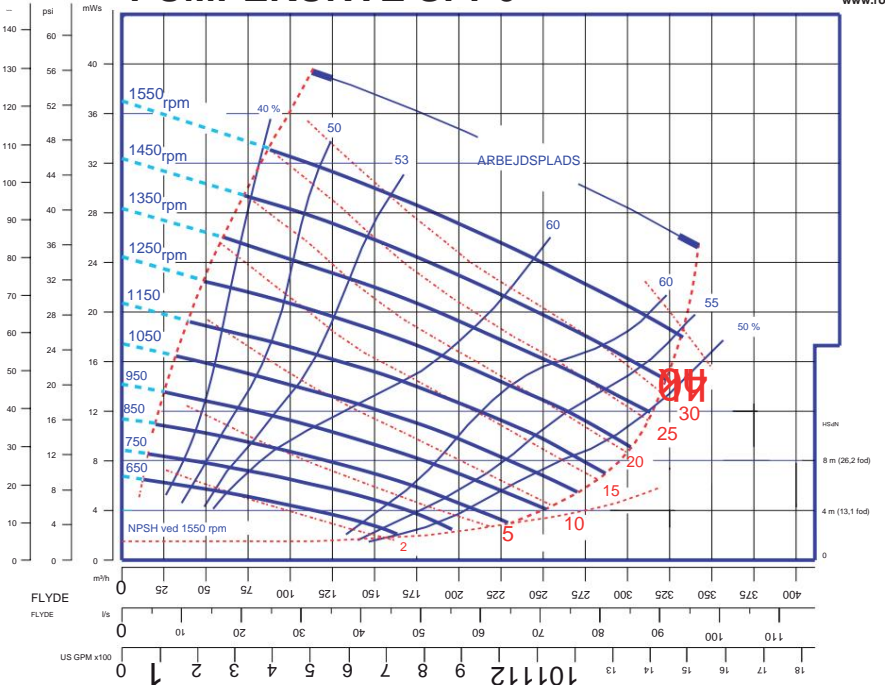

MODEL
SPP6
ROTEK ART.NR.
PUM162
FORBINDELSER
6"/150 mm 76,2 mm
FREMMELEGE
SELVFØLENDE
2,4/7,0m

SPECIFIKATION:

Fremmedlegemer op til maks. Ø 76,2 mm / 3"

Hastighedsområde: 650 - 1.550 o/min

Løbehjul: Ø 314,32 mm / 12 3/8"

Egenvægt: 364 kg

Sugehøjde afhængig af akselhastighed:

Hastighedsområde [min-1]	sugehøjde [m]
650 - 750	2.4
850 - 950	3.6
1.250 - 1.350	6.4

DIMENSIONER SPP6
DIMENSIONER i mm [tommer]:

PUMPEKURVE:

HOVED

PUMPEKURVE SPP6